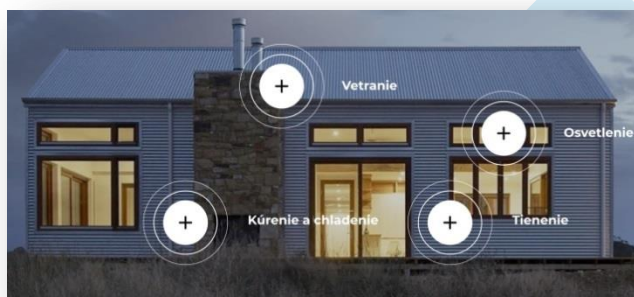

CENOVÁ PONUKA KLASICKEJ ELEKTROINŠTALÁCIE SO SMART PRÍPRAVOU Č. ESH000

Dátum odoslania:

Meno klienta:

Dátum platnosti: /2020

Verzia: 131 – 160m²

ELITT SMART HOME

Príprava na inteligentné riadenie

Ovládané zariadenia

CENOVÁ PONUKA KLASICKEJ ELEKTROINŠTALÁCIE**SO SMART PRÍPRAVOU Č. ESH000****Cena za dielo****3 281,54 €**

Cenová ponuka spracovaná na základe plochy rodinného domu

Výzbroj rozvádzačov značky Schrack Technik